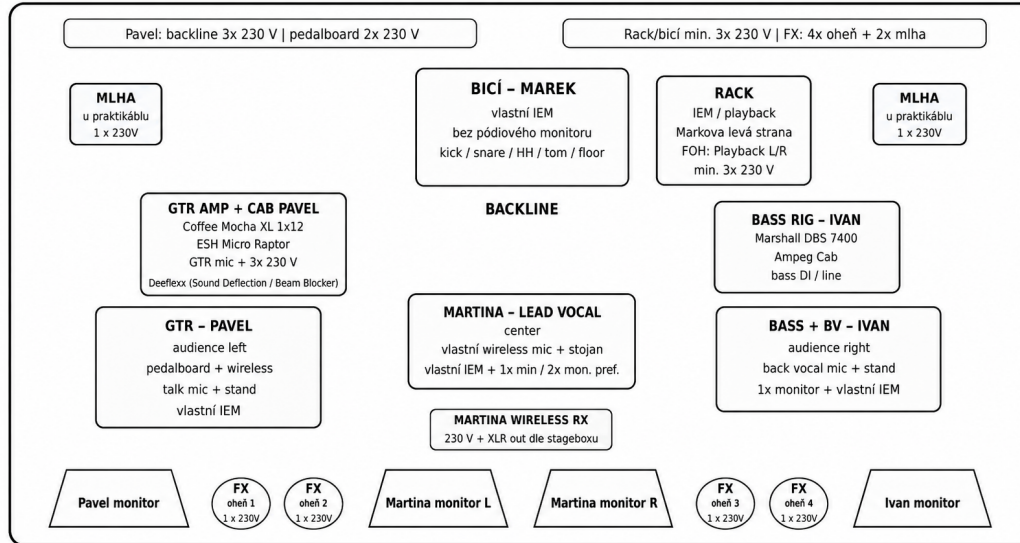

PUBLIKUM / PŘEDNÍ HRANA PÓDIA

Klíčové body	Info
Stage logika	Hrana pódia: monitory + 4x ohně. Za nimi mic stojany / front line. Vzadu backline, bicí na riseru, rack u Marka vlevo.
Playback / click	FOH dostává Playback L/R. Click je interně v IEM, není FOH input.
Světla	Standardní koncertní osvětlení včetně předního světla na členy kapely a bubeníka.
Provoz	Soundcheck ideálně před door open. Festival changeover min. 30 minut + line check.

Poř.	Zdroj	Poznámka
1	Kick	D6 / Beta 52 / Beta 91A
2	Snare top	SM57 / Audix i5
3	Snare bottom	volitelně / preferováno
4	Hí-hat	condenser
5	Rack tom	e604 / Audix D2
6	Floor tom	e604 / Audix D4
7	OH L	condenser
8	OH R	condenser
9	Bass	DI / line
10	Guitar	1x mic na cab
11	Lead vocal	vlastní wireless / XLR out
12	Back vocal	SM58 / OM6
13	Playback L	XLR line
14	Playback R	XLR line
15	Talk mic	GTR pozice / jen mluvené slovo
16	Spare	rezerva

Monitoring / FOH	Požadavek
IEM	Všichni členové mají vlastní IEM. Min. 4 samostatné AUX cesty: Martina, Ivan, Pavel, Marek.
Monitory	Martina 1x min. / 2x preferováno; Ivan 1x; Pavel 1x; Marek bez monitoru.
Click	Pouze interně v IEM. Není samostatný FOH input a neposílá se do PA.
FOH A	Místní FOH pult + stagebox.
FOH B	Vlastní pult / stagebox WAIT po dohodě: 2x CAT5e stage-FOH + 230 V na FOH.

Napájení / stage	Požadavek
Rack / bicí	min. 3x 230 V; rack/playback/IEM u bicích na Markově levé straně.
GTR backline	min. 3x 230 V; Coffee Mocha XL 1x12 + ESH Micro Raptor + Deeflex; 1x mic na cab.
Pavel front	pedalboard + JOYO Power Supply + GTR wireless receiver: 2x 230 V.
Bass rig	min. 2x 230 V; Marshall DBS 7400 + Ampeg Cab.
Martina RX	1x 230 V + XLR out.
WAIT FX	4x ohně front stage + 2x mlha po stranách praktikáblu bicích; každá jednotka 1x 230 V. Ideálně mimo audio napájení.